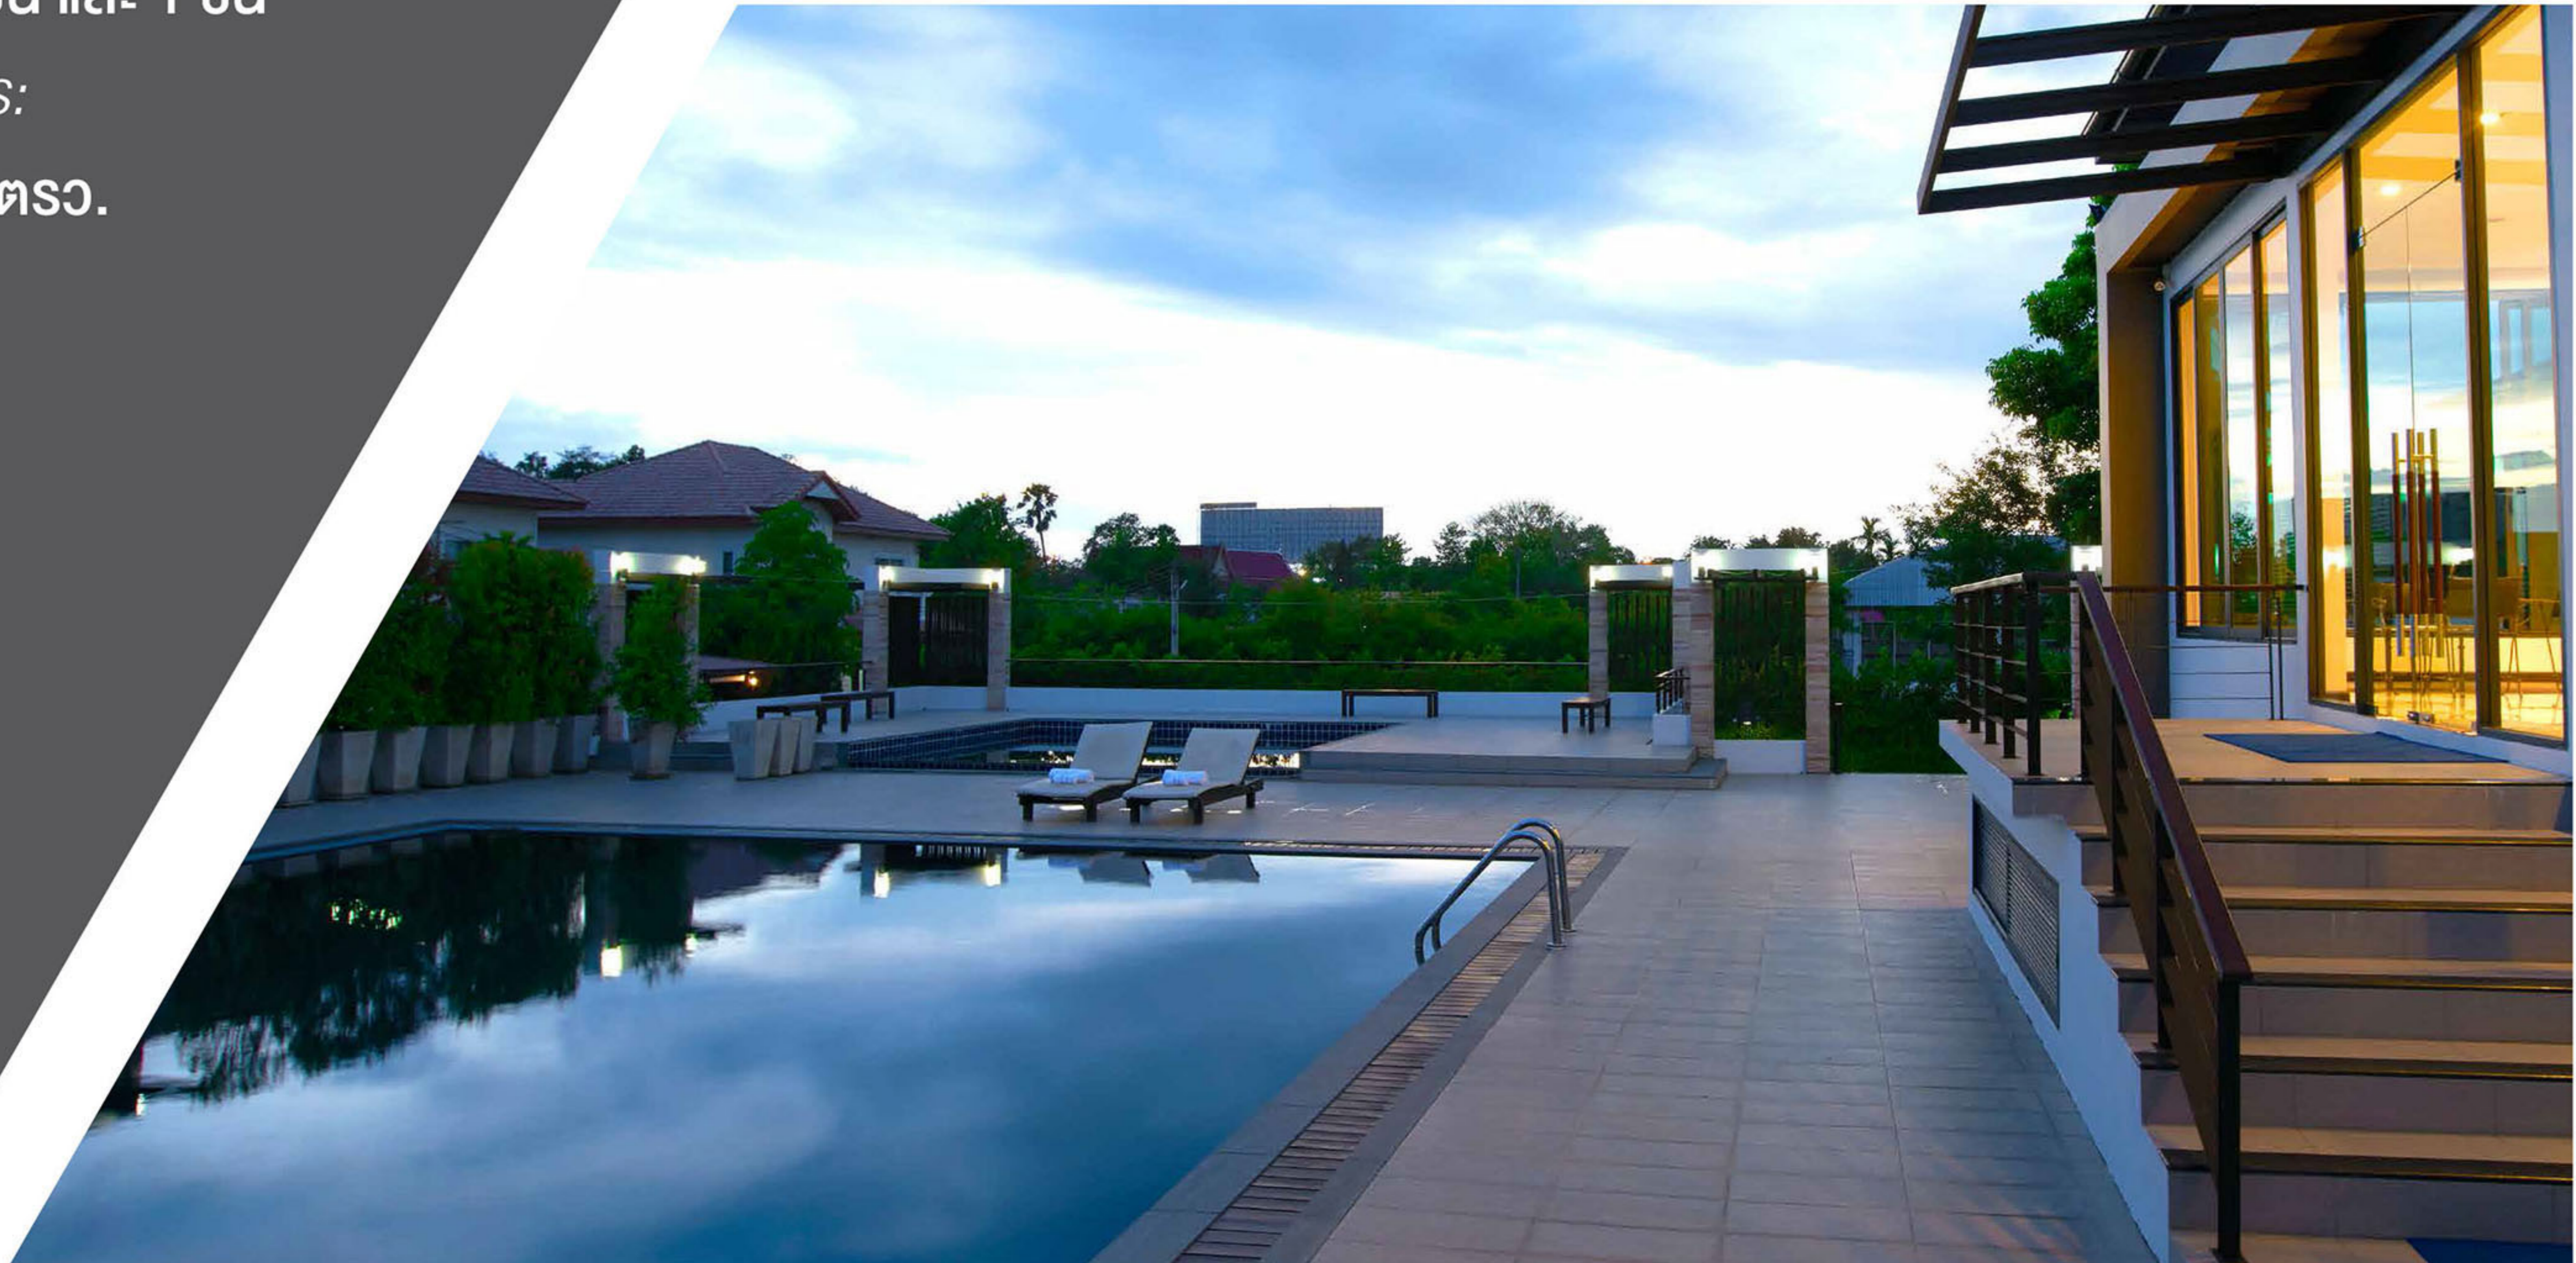

เพ็ชรรัตน์ เลควิว

โครงการบ้านเดี่ยวสไตล์โมเดิร์น เนื้อระดับ
กับดีไซน์ทันสมัย โดดเด่นด้วยวิวทะเลสาบ
ขนาดใหญ่ที่ไม่เหมือนใครในระยะของบนทำเล
คุณภาพที่ยังคงความสงบร่มรื่น...

ข้อมูลโครงการ

ประเภทโครงการ:

บ้านเดี่ยว 2 ชั้น และ 1 ชั้น

เนื้อที่โครงการ:

87 ไร่ 227.6 ตรว.

จำนวนหลัง:

262 หลัง

P H E T C H A R A T

L A K E V I E W

ที่ตั้งสำนักงานโครงการ

39/369 หมู่บ้าน เพ็ชรรัตน์ เลควิว ตำบล ทับมา
อำเภอ เมือง จังหวัด ระยอง

เบอร์โทรศัพท์

038-993-955, 061-782-9329,

097-193-6289

อีเมล: phetcharatgroup@gmail.com

เว็บไซต์: www.phetcharatgroup.com